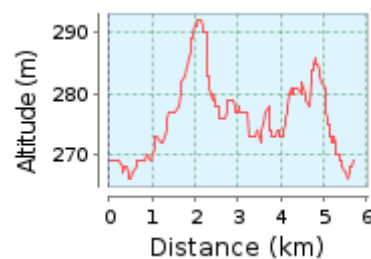

Röschitzer 8143 Schrittweg 5,72 km

<https://m.gpsies.com/map.do?fileId=hfpdotfabrnhnlxv>

Länge 5,72 km

Höhendifferenz 26 Meter

Gesamtanstieg 46 Meter

Gesamtabstieg 46 Meter

Aktivität, geeignet für:

[Wandern](#) [Laufen](#)

Mehr Eigenschaften:

[eben](#) [beschildert/mark.](#) [familiengerecht](#) [barrierefrei](#) [fest](#) [Straße](#) [Schotterweg / Sandweg](#)