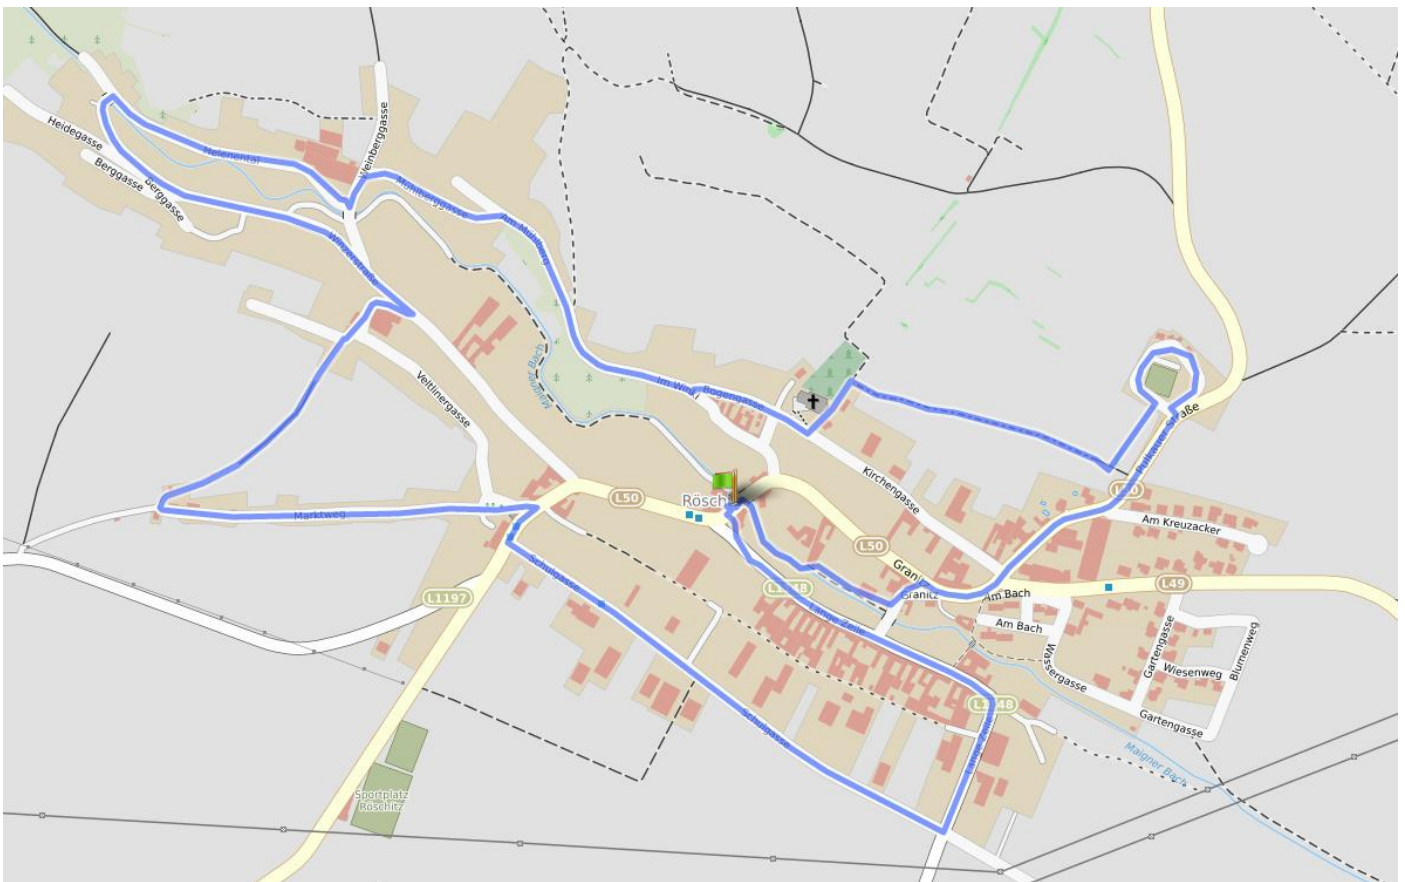

Röschitzer 8143 Schrittweg 5,72 km

<https://m.gpsies.com/map.do?fileId=hfpdotfabrnhnlxv>

Länge 5,72 km

Höhendifferenz 26 Meter

Gesamtanstieg 46 Meter

Gesamtabstieg 46 Meter

Aktivität, geeignet für:

[Wandern](#) [Laufen](#)

Mehr Eigenschaften:

[eben](#) [beschildert/mark.](#) [familiengerecht](#) [barrierefrei](#) [fest](#) [Straße](#) [Schotterweg / Sandweg](#)